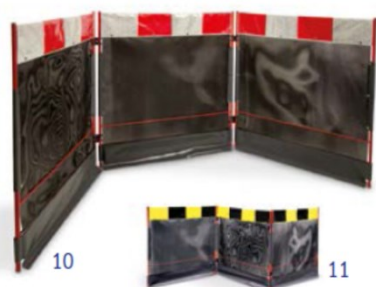

INFRAWEED® Go! mozgatható védőfal 3 részes, könnyű súlyú

Kép	Gyártási sz.	Leírás	Ár / db
10	294011.000000	3 részes standard védőfal, piros-fehér, könnyű súlyú (12 kg), 1130 x 1030 mm / panel	165 625 HUF
11	294010.000000	3 részes standard védőfal, sárga-fekete, könnyű súlyú (12 kg), 1130 x 1030 mm / panel	165 625 HUF

INFRAWEED® Go! PRO – előnyös kezdőcsomag

Tartalma	Ár
PRO kezdőkészlet 6 darab sodronnyal, szerelőkulccsal, választható tengelyszélességű illesztéssel	199 875 HUF
védőfedél átlátszó vagy fekete színben, választható tengelyszélességű illesztéssel