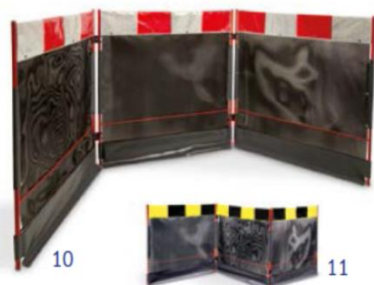

A WIKRALON® egy speciálisan kifejlesztett műanyag sodrony gyomirtásra. Az acélszalakkal szemben a WIKRALON® sodrony óvja a sérülékeny felületeket.

INFRAWEED® Go! védőfedél tartozékok

Kép	Gyártási sz.	Leírás	Ár / db
6	299002.000000	rugalmas kefeilleszték, 995 x 25 mm	6 250 HUF
7	299005.000000	rugalmas kefeilleszték, 280 x 25 mm	3 750 HUF

INFRAWEED® Go! mozgatható védőfal 2 részes, alumínium kerettel

Kép	Gyártási sz.	Leírás	Ár / db
8	294003.000000	2 részes védőfal alumínium kerettel, nehéz súlyú (15 kg), 4000 x 950 mm kék színű védőhálóval	205 312,50 HUF
9	294014.000000	rácsatolható piros-fehér figyelmeztető jelzés	15 625 HUF

INFRAWEED® Go! mozgatható védőfal 3 részes, könnyű súlyú

Kép	Gyártási sz.	Leírás	Ár / db
10	294011.000000	3 részes standard védőfal, piros-fehér, könnyű súlyú (12 kg), 1130 x 1030 mm / panel	165 625 HUF
11	294010.000000	3 részes standard védőfal, sárga-fekete, könnyű súlyú (12 kg), 1130 x 1030 mm / panel	165 625 HUF